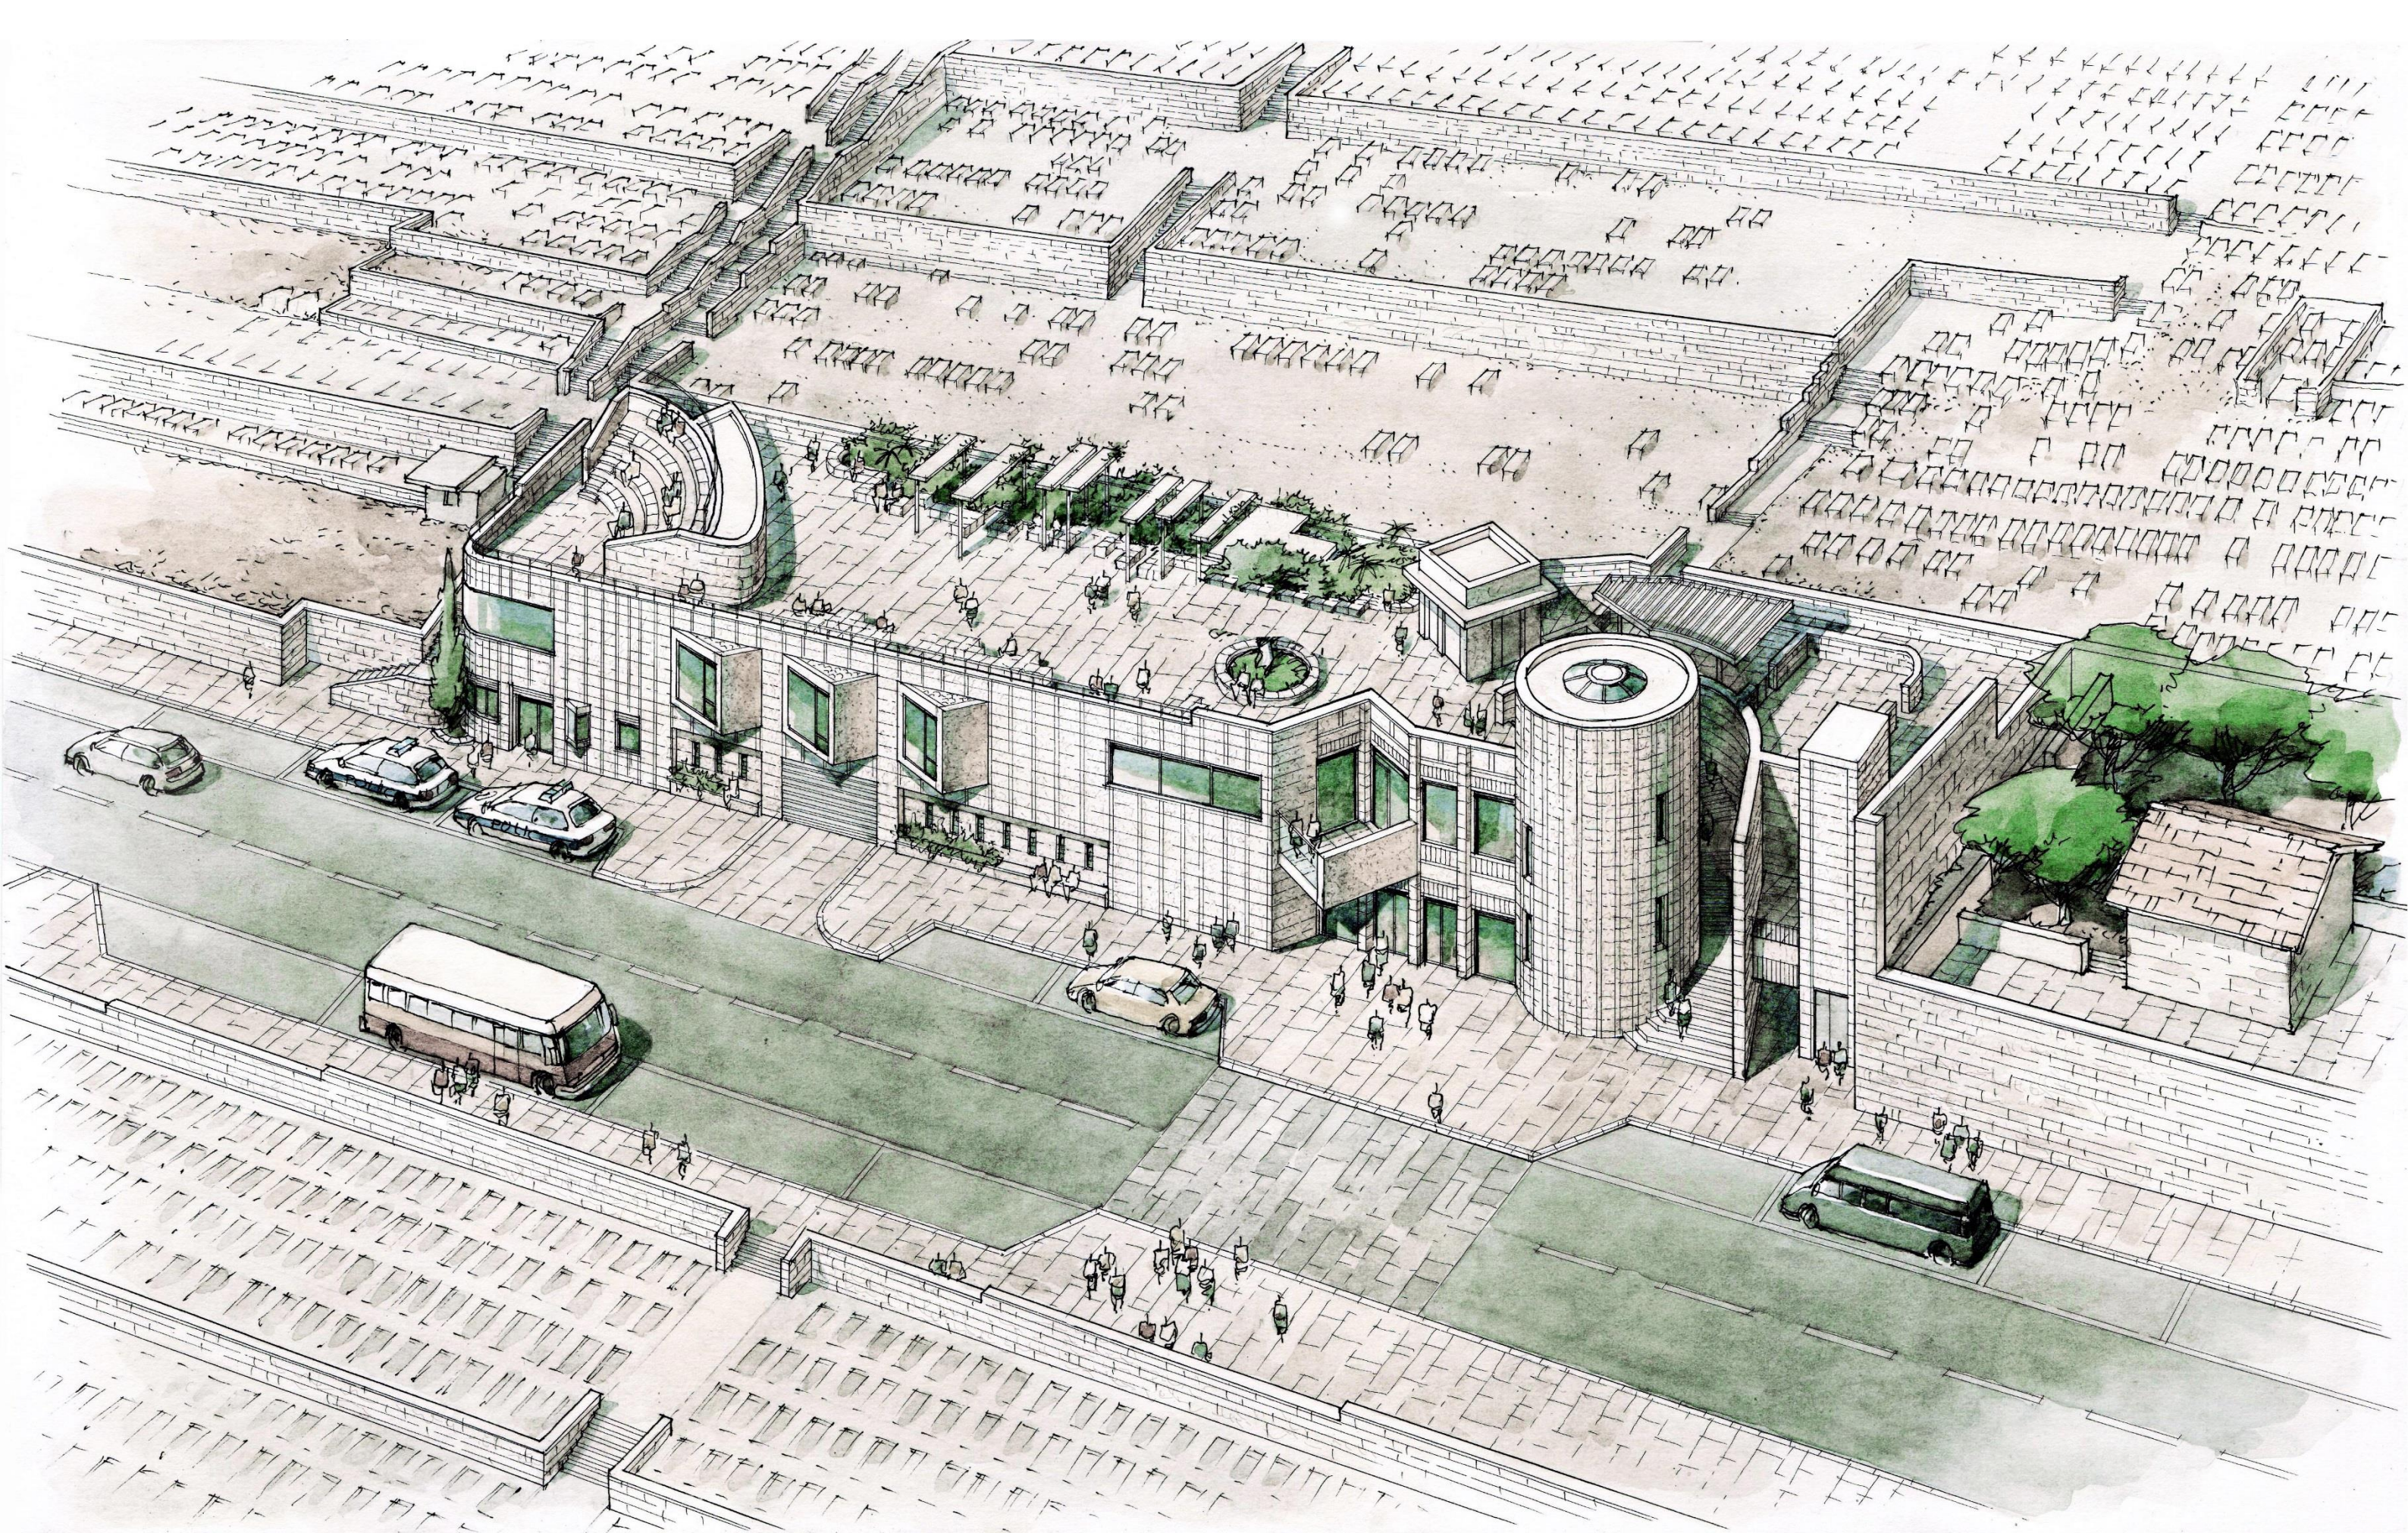

מצגת לראש העיר 7/10/2019

תכנית מספר 101-0470484 – קביעת הוראות להפקעת שטח חלקה 10 בגוש 2991, הר הזיתים, ירושלים
מבט כללי מכיוון צפון מערב

קומת ראשונה

קומת קרקע

גישה חופשית לבית הקברות, לדרך יריחו ולטיילת הנופית על הגג בכל שעות היממה

הדמיה של המבנה