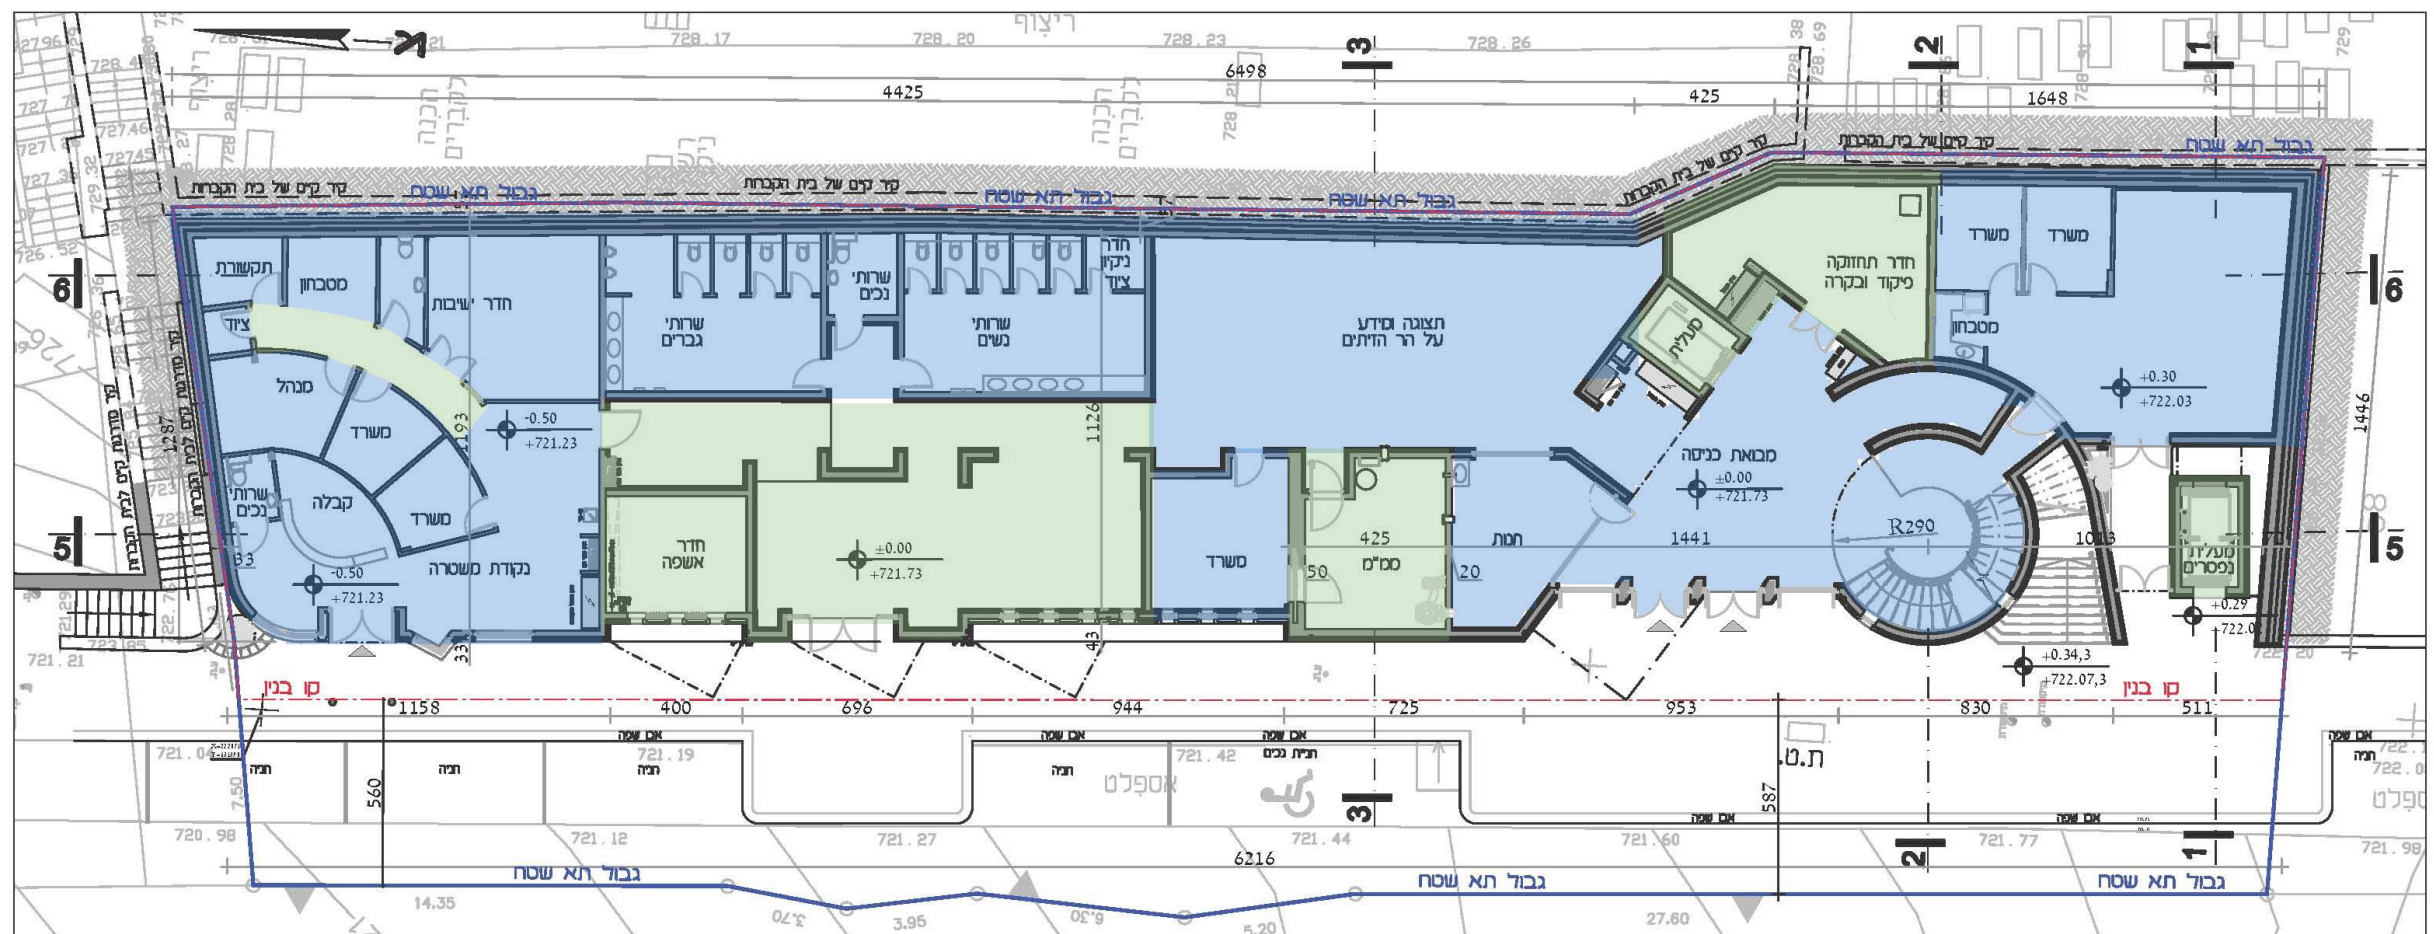

מצגת לראש העיר 7/10/2019

תכנית מספר 101-0470484 – קביעת הוראות להפקעת שטח חלקה 10 בגוש 2991, הר הזיתים, ירושלים
מבט כללי מכיוון צפון מערב

קומת ראשונה

קומת קרקע

גישה חופשית לבית הקברות, לדרך יריחו ולטיילת הנופית על הגג בכל שעות היממה

הדמיה של המבנה