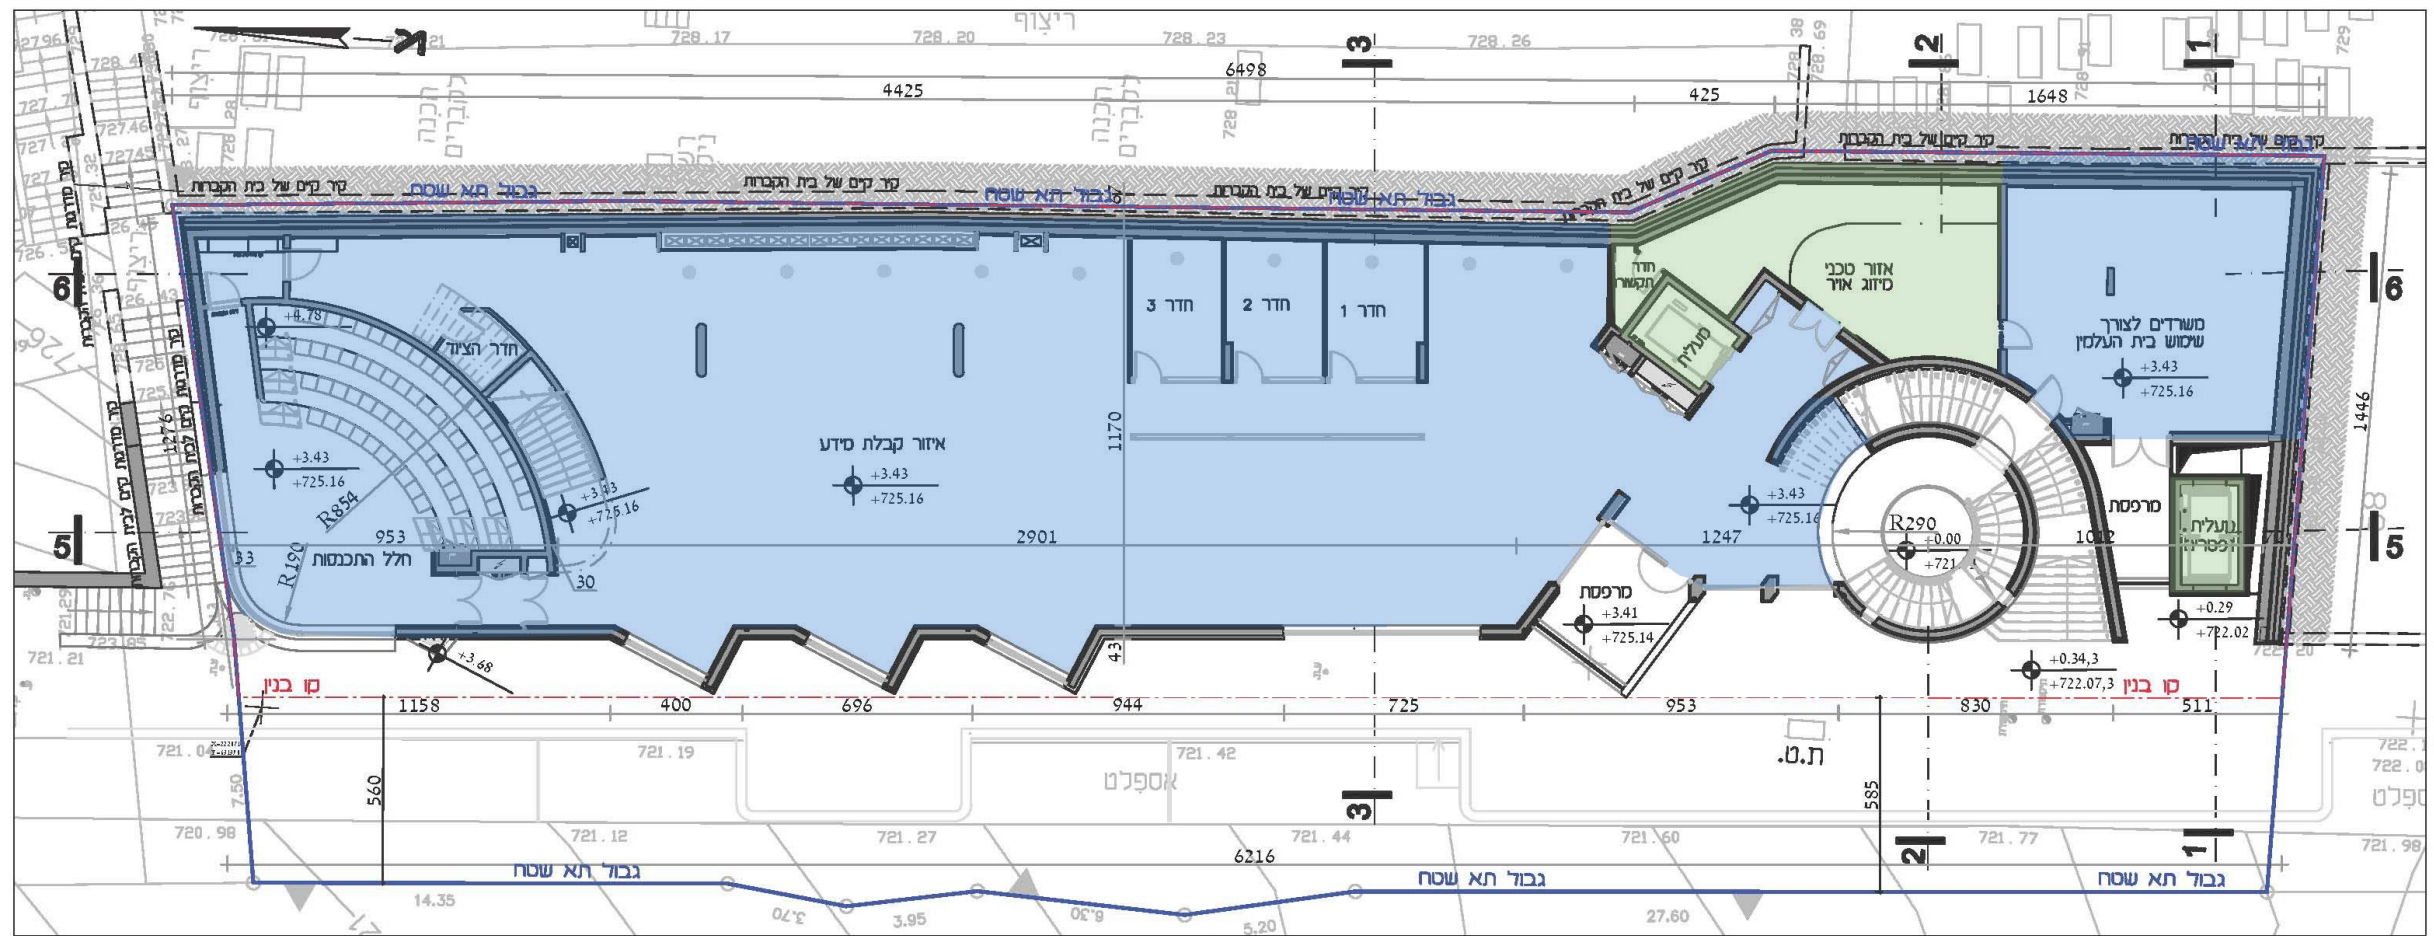

מצגת לראש העיר 7/10/2019

תכנית מספר 101-0470484 – קביעת הוראות להפקעת שטח חלקה 10 בגוש 2991, הר הזיתים, ירושלים
מבט כללי מכיוון צפון מערב

קומת ראשונה

קומת קרקע

גישה חופשית לבית הקברות, לדרך יריחו ולטיילת הנופית על הגג בכל שעות היממה

הדמיה של המבנה