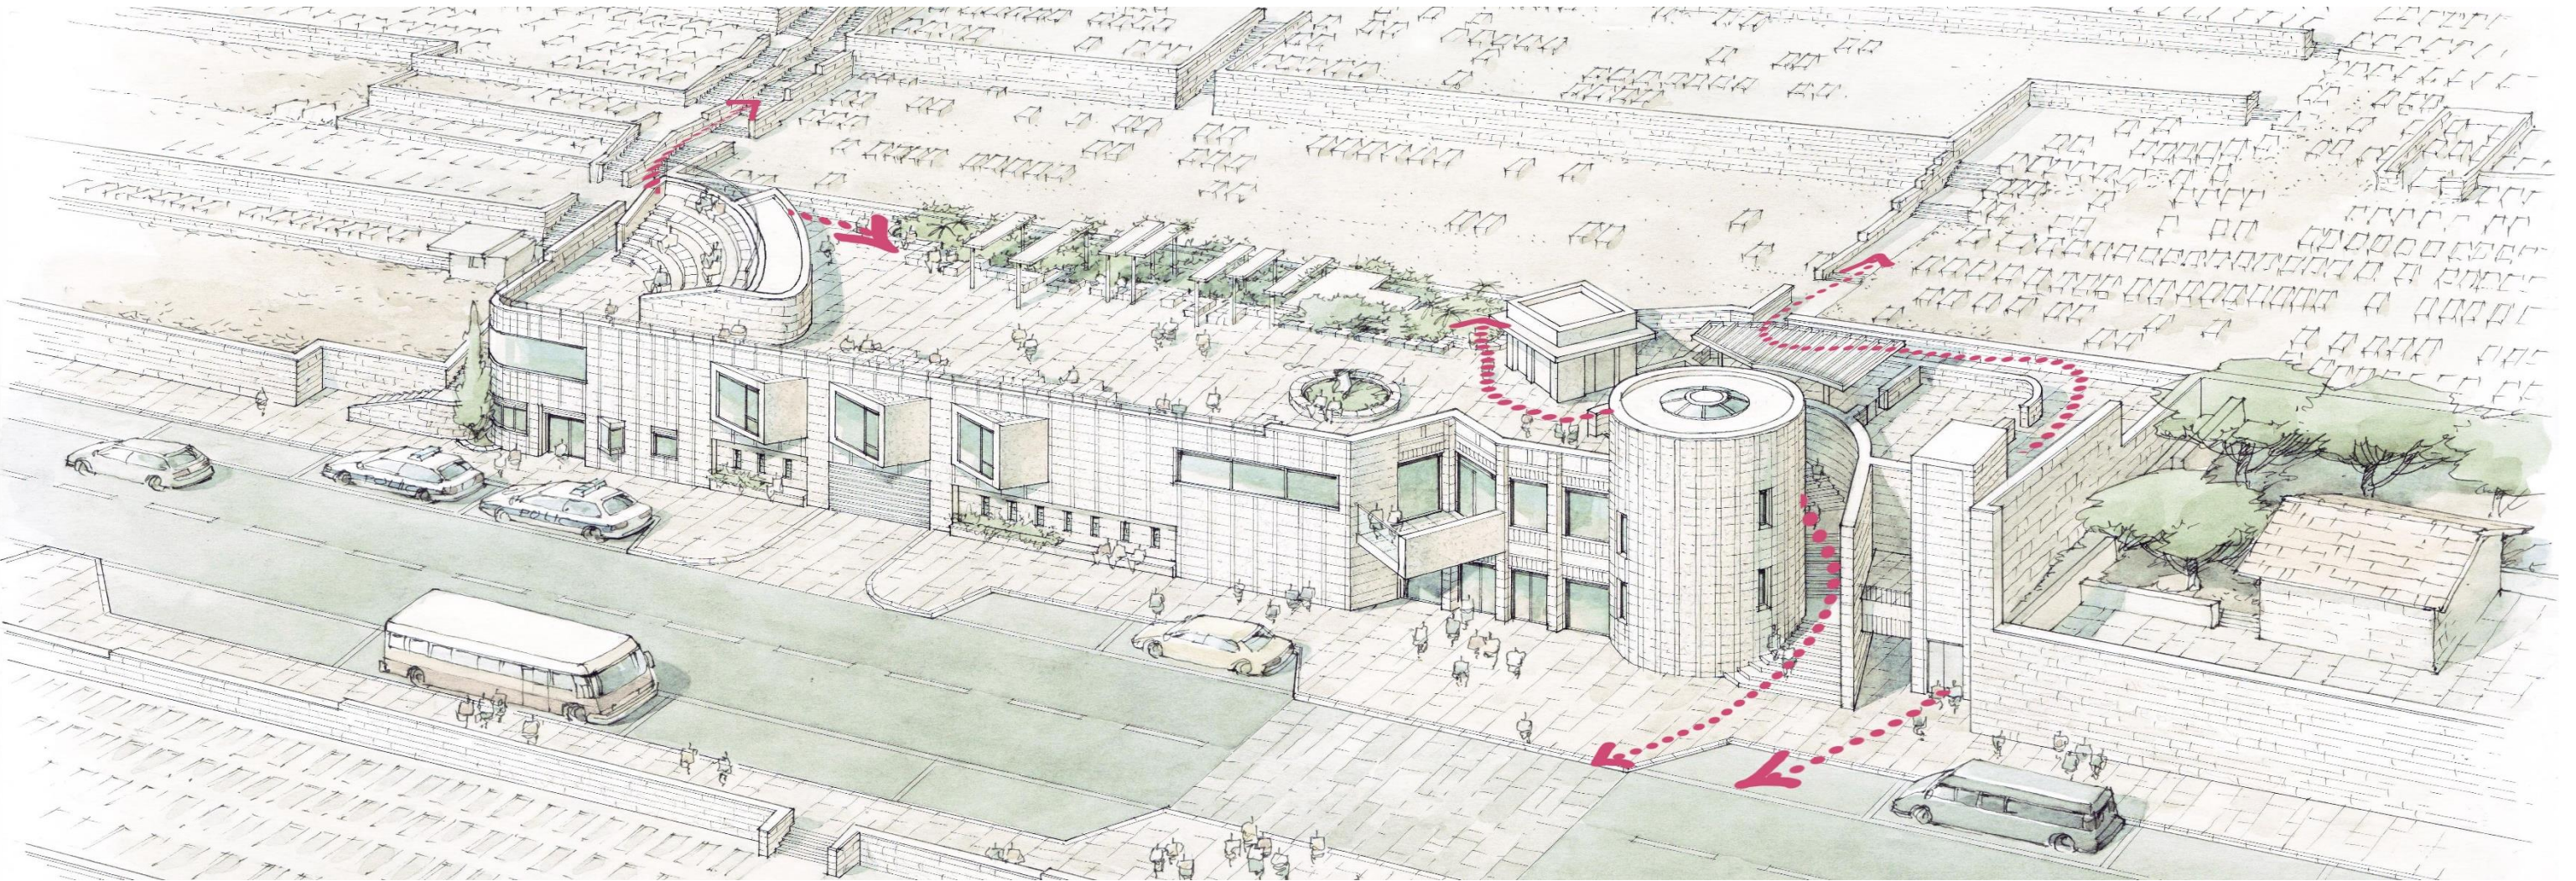

מצגת לראש העיר 7/10/2019

תכנית מספר 101-0470484 – קביעת הוראות להפקעת שטח חלקה 10 בגוש 2991, הר הזיתים, ירושלים
מבט כללי מכיוון צפון מערב

קומת ראשונה

קומת קרקע

גישה חופשית לבית הקברות, לדרך יריחו ולטיילת הנופית על הגג בכל שעות היממה

הדמיה של המבנה