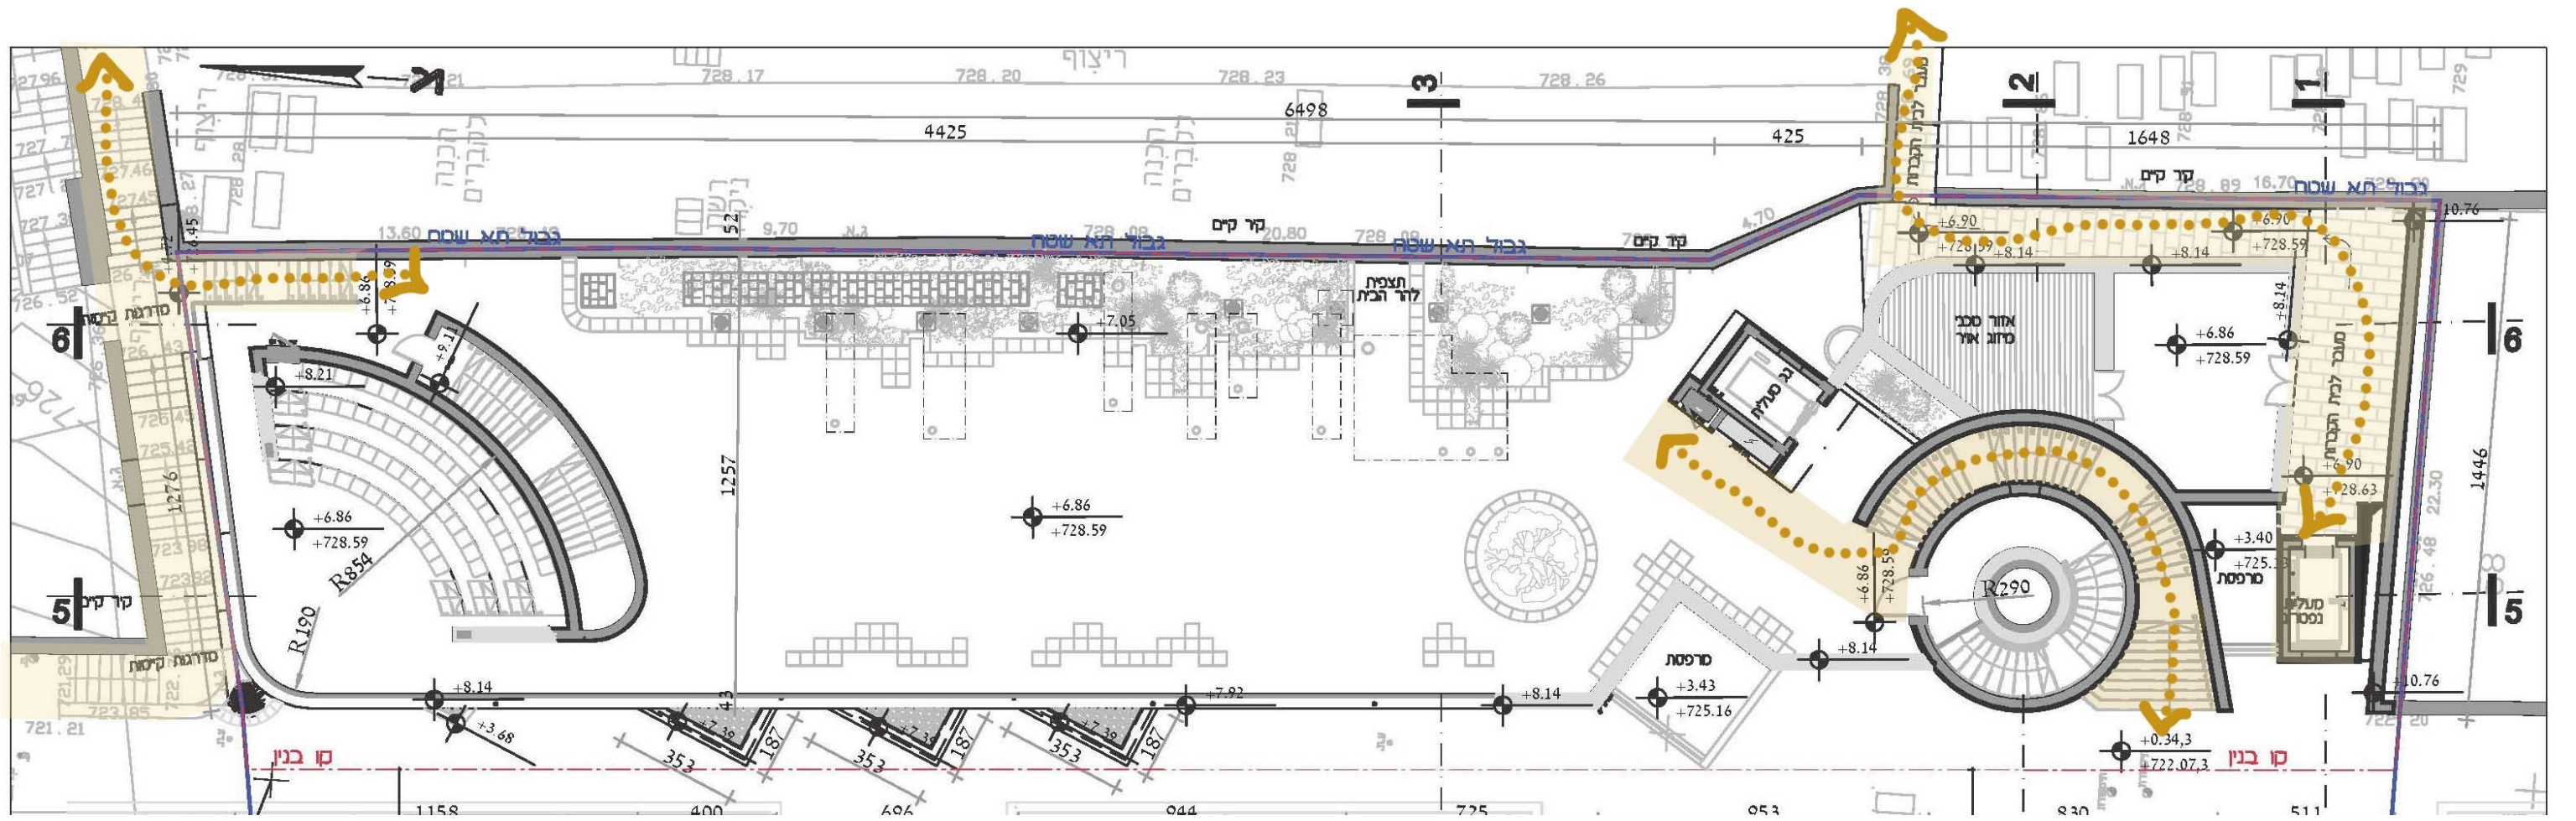

מצגת לראש העיר 7/10/2019

תכנית מספר 101-0470484 – קביעת הוראות להפקעת שטח חלקה 10 בגוש 2991, הר הזיתים, ירושלים
מבט כללי מכיוון צפון מערב

קומת ראשונה

קומת קרקע

גישה חופשית לבית הקברות, לדרך יריחו ולטיילת הנופית על הגג בכל שעות היממה

הדמיה של המבנה